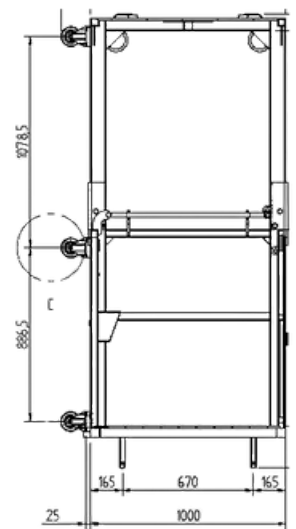

CESTA PORTAOPERARIOS

REFERENCIA DESCRIPCIÓN				
REF:CPTT-3H-F HIERRO	1600x1000x2300	495	450	3

SEZIONE A-A