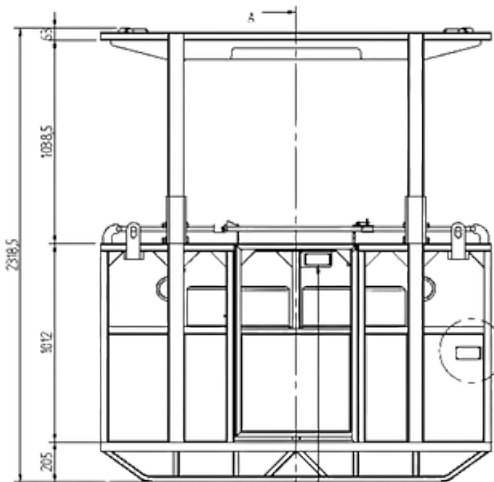

CESTA PORTAOPERARIOS

REFERENCIA DESCRIPCIÓN				
REF:CPTT-3H-F HIERRO	1600x1000x2300	495	450	3

SEZIONE A-A